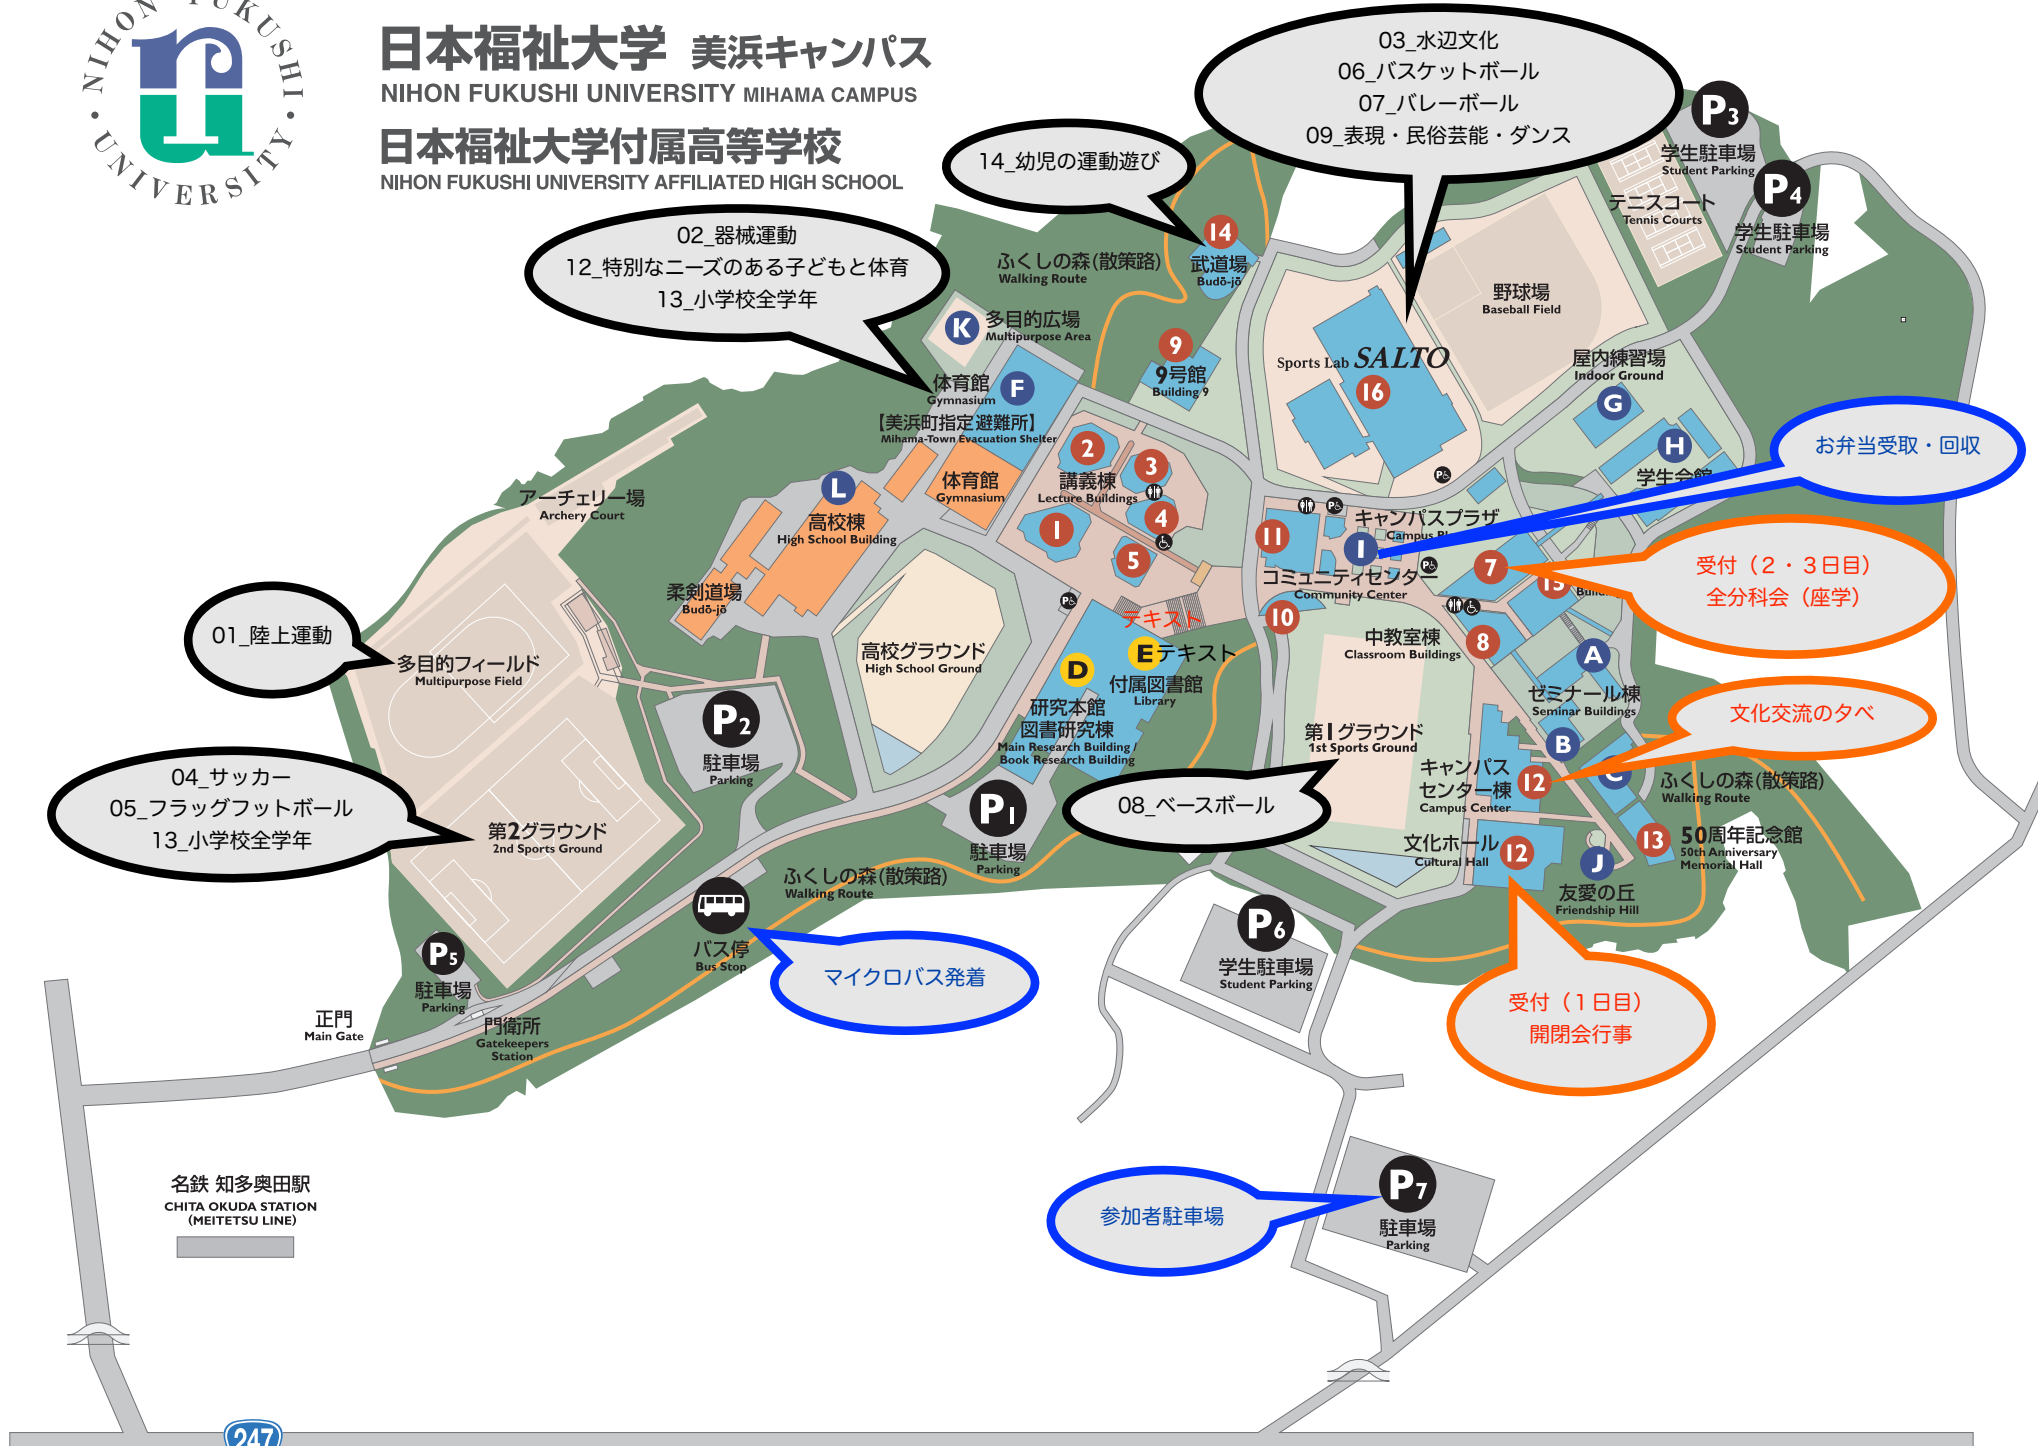

日本福祉大学 美浜キャンパス

NIHON FUKUSHI UNIVERSITY MIHAMA CAMPUS

日本福祉大学附属高等学校

NIHON FUKUSHI UNIVERSITY AFFILIATED HIGH SCHOOL

02_器械運動
12_特別なニーズのある子どもと体育
13_小学校全学年

14_幼児の運動遊び

03_水辺文化
06_バスケットボール
07_バレーボール
09_表現・民俗芸能・ダンス

01_陸上運動

04_サッカー
05_フラッグフットボール
13_小学校全学年

08_ベースボール

お弁当受取・回収

受付 (2・3日目)
全分科会 (座学)

文化交流のタペ

受付 (1日目)
開閉会行事

マイクロバス発着

参加者駐車場

- 1 1号館 (講義棟) Building 1 (Lecture)
- 2 2号館 (講義棟) Building 2 (Lecture)
- 3 3号館 (講義棟) Building 3 (Lecture)
- 4 4号館 (講義棟) Building 4 (Lecture)
- 5 5号館 (講義棟) Building 5 (Lecture)
- 7 7号館 (中教室棟) Building 7 (Classroom)
- 8 8号館 (中教室棟) Building 8 (Classroom)
- 9 9号館 Building 9
- 10 10号館 Building 10
- 11 11号館 (コミュニティセンター) Building 11 (Community Center)
- 12 12号館 (キャンパスセンター棟) Building 12 (Campus Center)
- 12 12号館 (文化ホール) Building 12 (Cultural Hall)
- 13 13号館 (50周年記念館) Building 13 (50th Anniversary Memorial Hall)
- 14 14号館 (武道場) Building 14 (Budō-jō)
- 15 15号館 Building 15
- 16 16号館 (Sports Lab SALTO) Building 16
- A セミナール棟A号館 Seminar Building A
- B セミナール棟B号館 Seminar Building B
- C セミナール棟C号館 Seminar Building C
- D 研究本館・図書研究棟 Main Research Building / Book Research Building
- E 付属図書館 Library
- F 体育館 【美浜町指定避難所】 Gymnasium [Mihama-Town Evacuation Shelter]
- G 屋内練習場 Indoor Ground
- H 学生会館 Student Hall
- I キャンパスプラザ Campus Plaza
- J 友愛の丘 Friendship Hill
- K 多目的広場 Multipurpose Area
- L 高校棟・柔剣道場・体育館 High School Building / Budō-jō / Gymnasium
- ♿ 屋外トイレ Public Toilets
- ♿ 屋外多目的トイレ Public Toilets
- Pc 障害者用駐車場 Parking

0m 100m 200m 400m